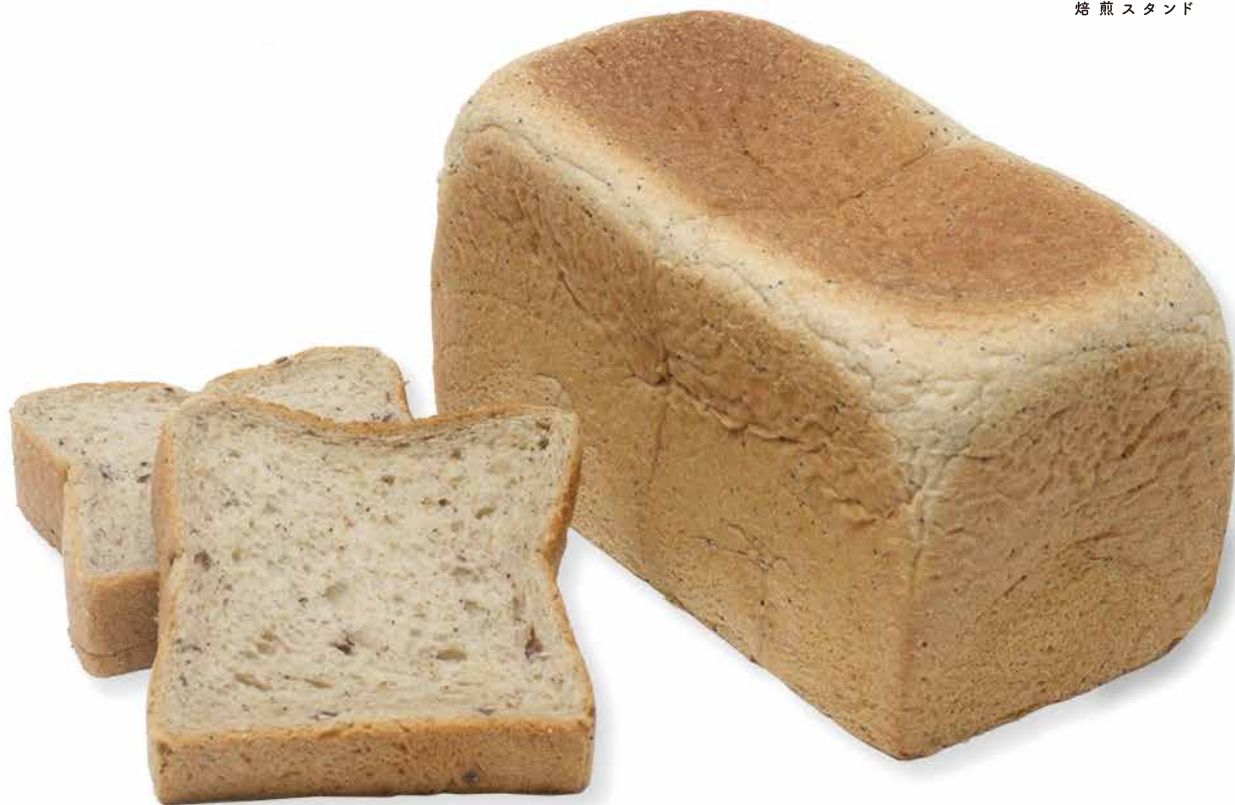

ぱん工房

満天

nibbles

焙煎スタンド

満天ぱん 珈琲あずき

ニブルスコーヒーの深入り豆と大納言を使った、
ほんのりとした甘さと苦みが絶妙な組み合わせ！

1.5斤 **800円(税込)**

特定原材料7品目